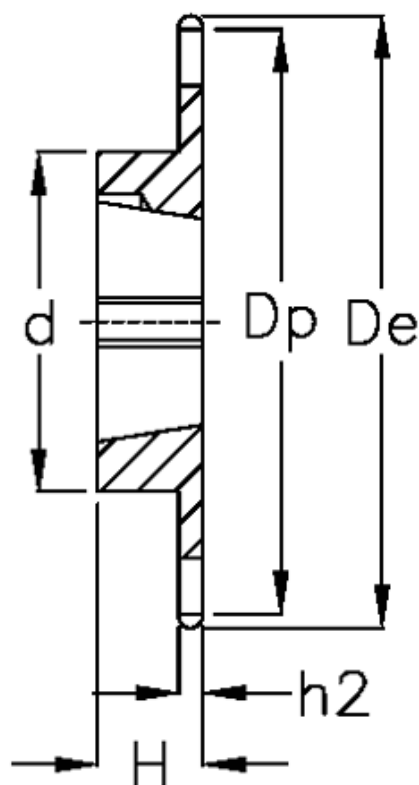

Varenummer: 616031006028
Beskrivelse: Bøsningshjul 10 B-1 Z=28 simplex
for bøsning 2012

Mål

| | |
|--------------------|---------------|
| Antal tænder | = 28 |
| C | = 1.6 |
| d | = 90 |
| De | = 148.7 |
| Dp | = 141.78 |
| For bøsning | = 2012 |
| For kædebetegnelse | = 10 B-1 |
| For kæde størrelse | = 5/8" x 3/8" |

| | |
|-----------|--------|
| H | = 32 |
| h1 | = 9.1 |
| Materiale | = Stål |